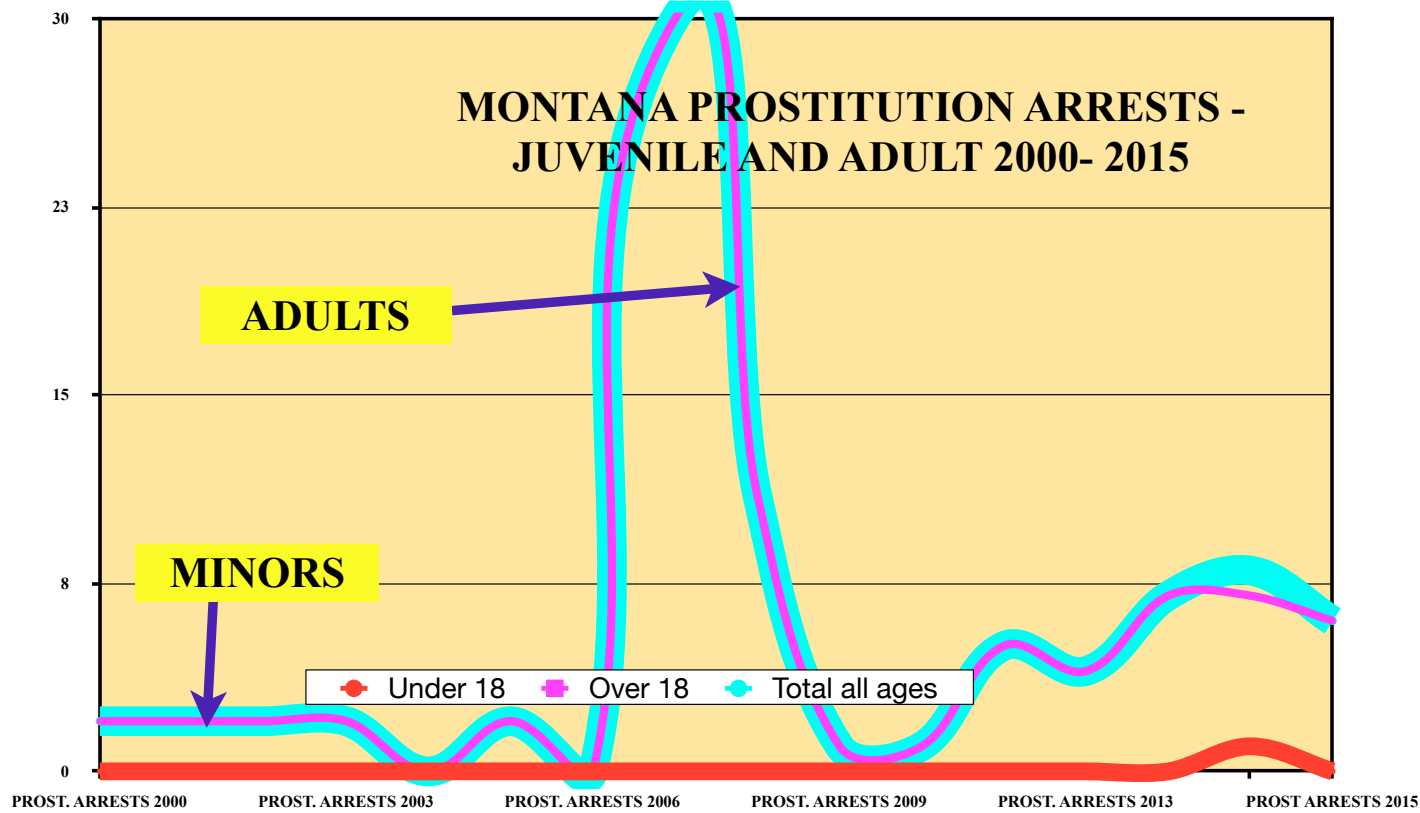

PART III B- PROSTITUTION ARRESTS 2000- 2015 STATE BY STATE FROM FBI BUREAU OF JUSTICE STATISTICS TABLE #69

click on year to view the table on the FBI website for Crimes in the US (By Year) then click on the "Persons Arrested" link for table #69

MONTANA Stats by year 2000- 2015	<a href="#">2000</a>	<a href="#">2001</a>	<a href="#">2002</a>	<a href="#">2003</a>	<a href="#">2004</a>	<a href="#">2005</a>	<a href="#">2006</a>	<a href="#">2007</a>	<a href="#">2008</a>	<a href="#">2009</a>	<a href="#">2010</a>	<a href="#">2011</a>	<a href="#">2012</a>	<a href="#">2013</a>	<a href="#">2014</a>	<a href="#">2015</a>
<b>Under 18</b>	0	0	0	0	0	0	0	0	0	0	0	0	0	0	1	0
<b>Over 18</b>	2	2	2	2	0	2	0	30	11	1	1	5	4	7	7	6
<b>Total all</b>	2	2	2	2	0	2	0	30	11	1	1	5	4	7	8	6
<b>Sex Trafficking cases reported</b>															1	0
<b>Sex Trafficking cases cleared</b>															0	0